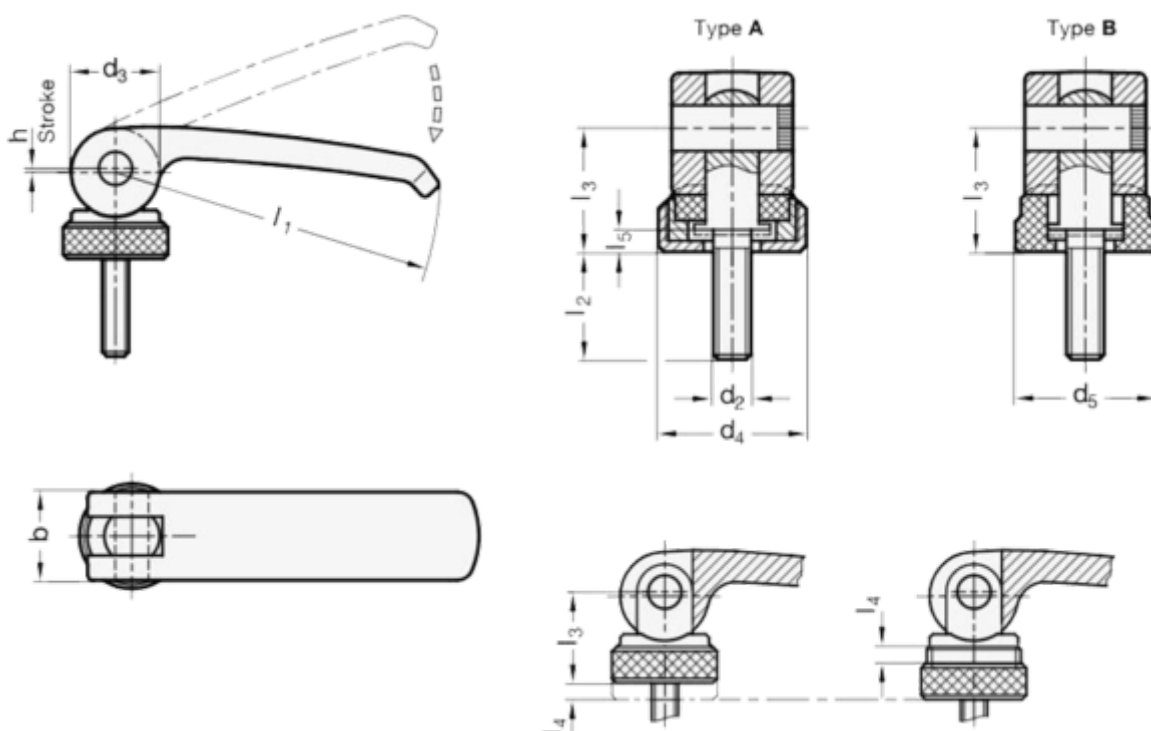

Varenummer: 20927344M525B  
 Beskrivelse: E+G Excenterlås GN 927.3-44-M5-25-B  
 Udvendt gevind

## Mål

b = 12  
 d2 = M5  
 d4 =  
 d5 = 14  
 l1 = 44  
 l2 = 25